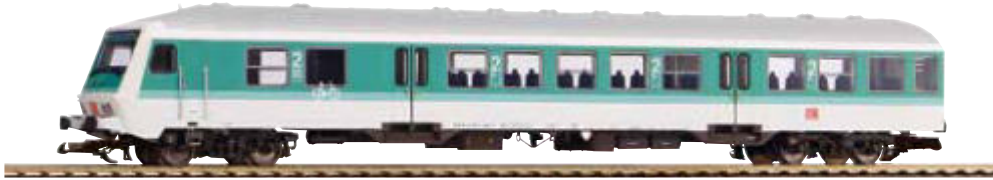

III/2022

37636 Steuerwagen Wittenberg DB AG Ep. V
Control Car Wittenberg Mint Green DB AG V

335,00 €*

III/2022